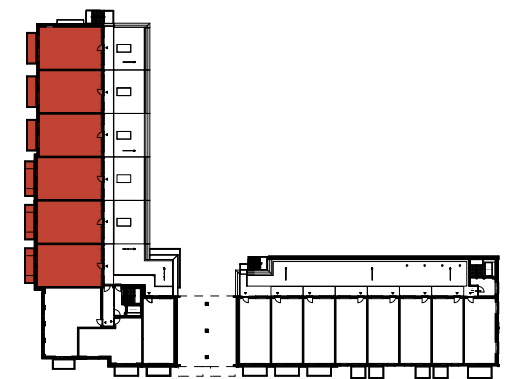

Gouden Zwaan

Poort - bnr 4.06
4e verdieping

schaal 1:100

Maatvoering is indicatief en kan aan geringe afwijkingen onderhevig zijn

Gouden Zwaan

Loket - bnr 1.02
1e verdieping

schaal 1:100

Maatvoering is indicatief en kan aan geringe afwijkingen onderhevig zijn

Gouden Zwaan

Coupé - bnr 2.07
2e verdieping

schaal 1:100

Maatvoering is indicatief en kan aan geringe afwijkingen onderhevig zijn

Gouden Zwaan

Perron - bnr 3.08
3e verdieping

schaal 1:100

Maatvoering is indicatief en kan aan geringe afwijkingen onderhevig zijn