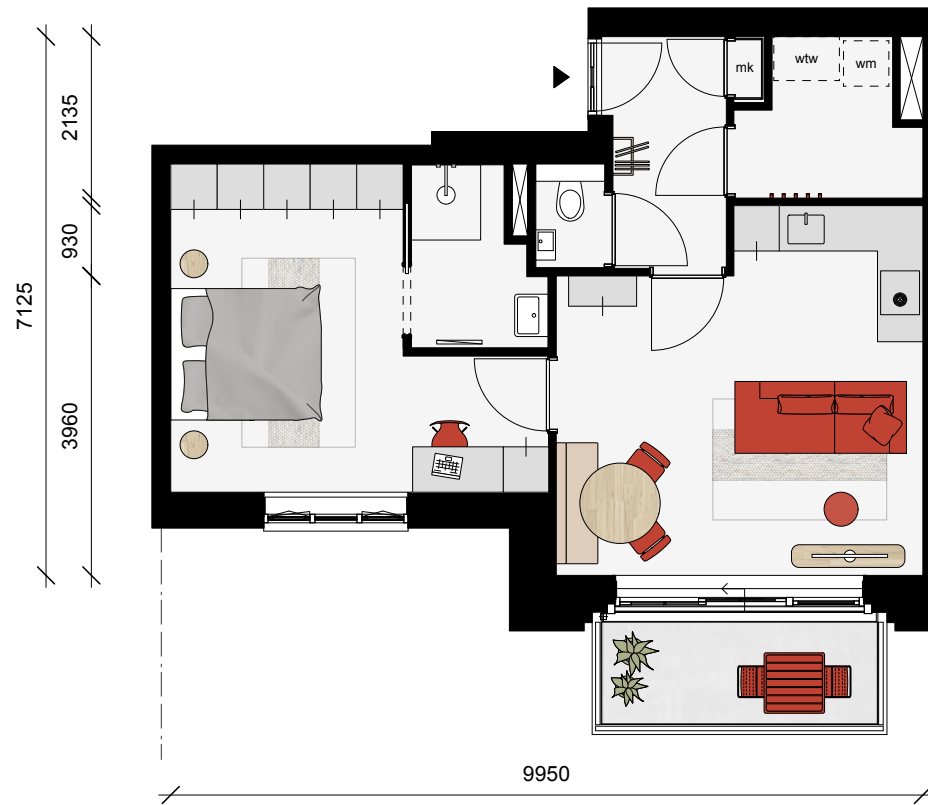

Gouden Zwaan

Poort - bnr 4.06
4e verdieping

schaal 1:100

Maatvoering is indicatief en kan aan geringe afwijkingen onderhevig zijn

Gouden Zwaan

Loket - bnr 1.02
1e verdieping

schaal 1:100

Maatvoering is indicatief en kan aan geringe afwijkingen onderhevig zijn

Gouden Zwaan

Coupé - bnr 2.07
2e verdieping

schaal 1:100

Maatvoering is indicatief en kan aan geringe afwijkingen onderhevig zijn

Gouden Zwaan

Perron - bnr 3.08
3e verdieping

schaal 1:100

Maatvoering is indicatief en kan aan geringe afwijkingen onderhevig zijn