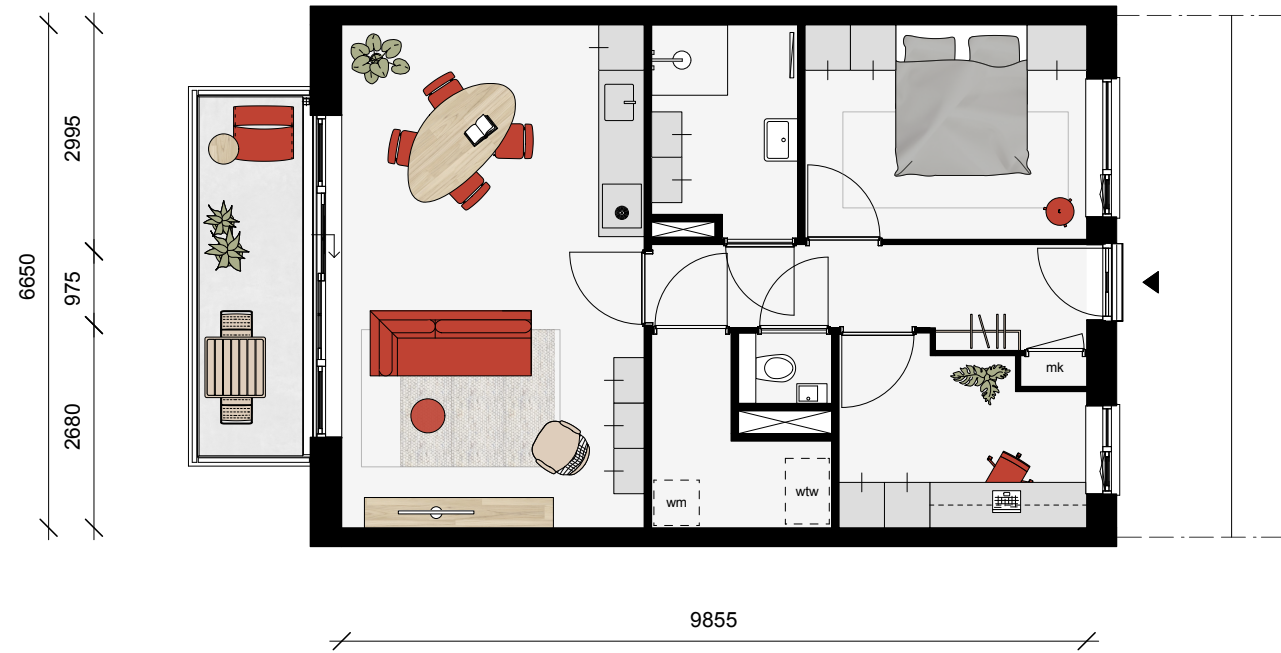

Gouden Zwaan

Poort - bnr 4.06
4e verdieping

schaal 1:100

Maatvoering is indicatief en kan aan geringe afwijkingen onderhevig zijn

Gouden Zwaan

Loket - bnr 1.02
1e verdieping

schaal 1:100

Maatvoering is indicatief en kan aan geringe afwijkingen onderhevig zijn

Gouden Zwaan

Coupé - bnr 2.07
2e verdieping

schaal 1:100

Maatvoering is indicatief en kan aan geringe afwijkingen onderhevig zijn

Gouden Zwaan

Perron - bnr 3.08
3e verdieping

schaal 1:100

Maatvoering is indicatief en kan aan geringe afwijkingen onderhevig zijn